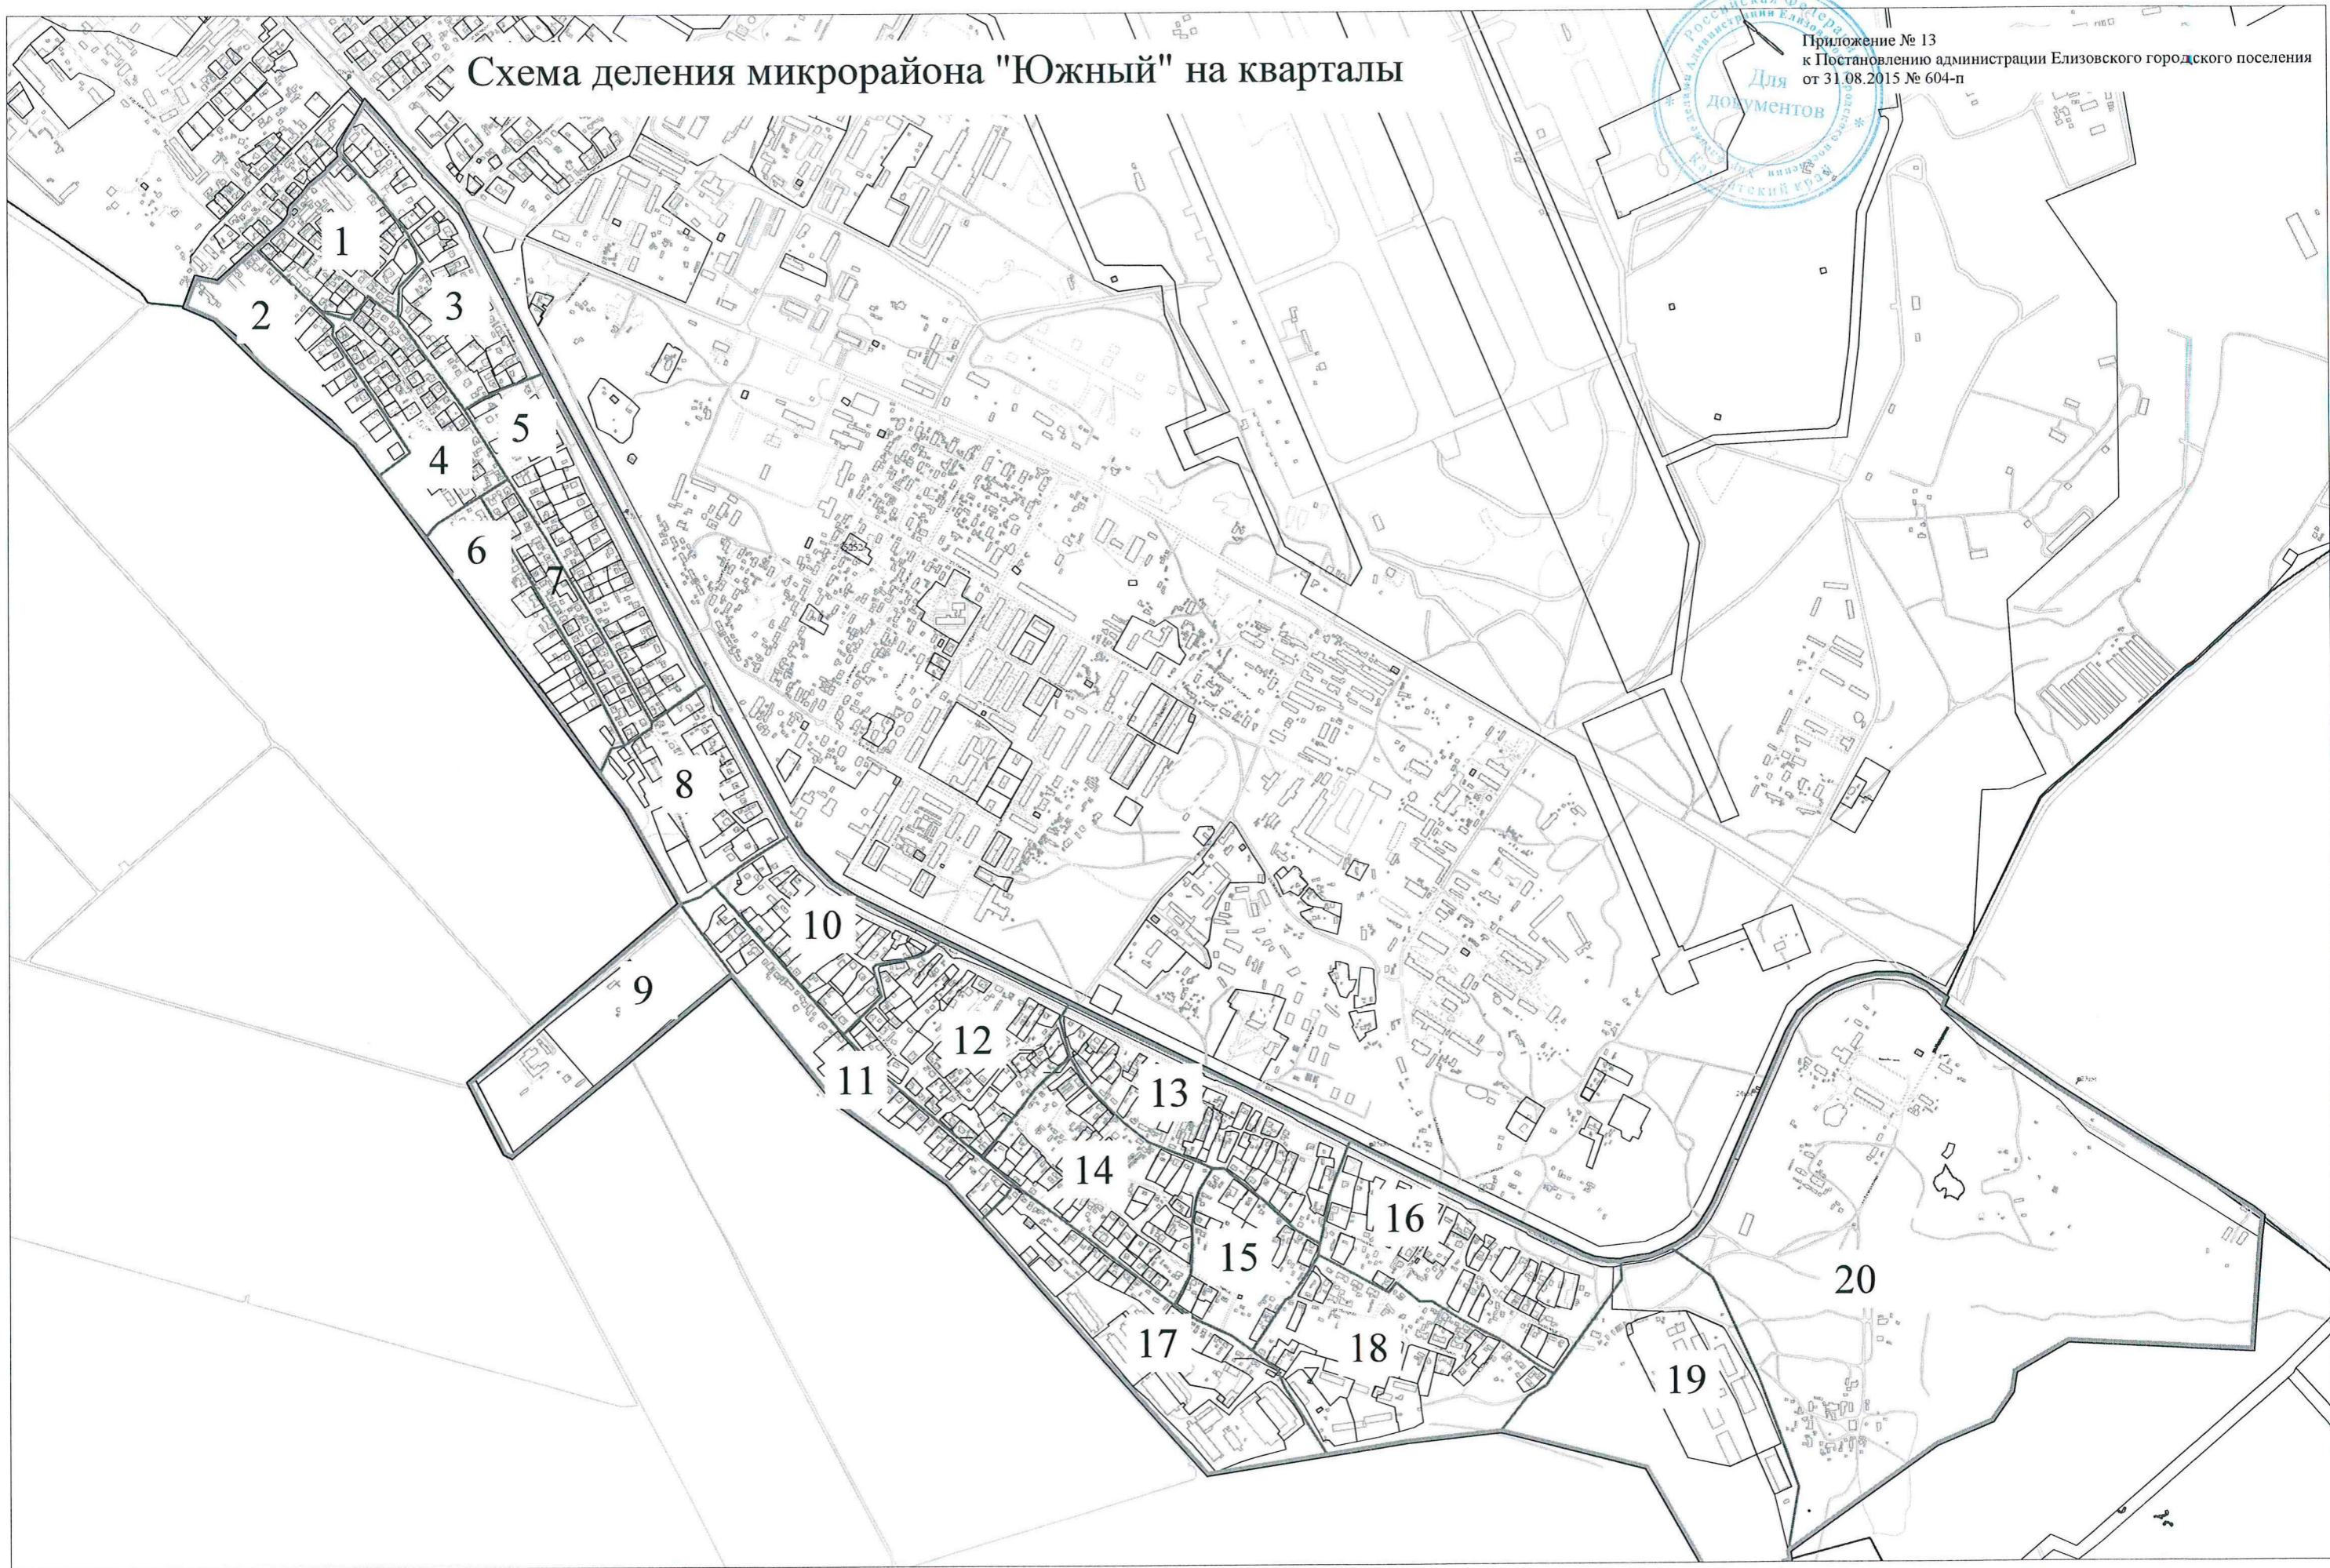

Схема деления микрорайона "Южный" на кварталы

Приложение № 13
к Постановлению администрации Elizovskoye городского поселения
от 31.08.2015 № 604-п

Схема деления микрорайона "Военный городок" на кварталы