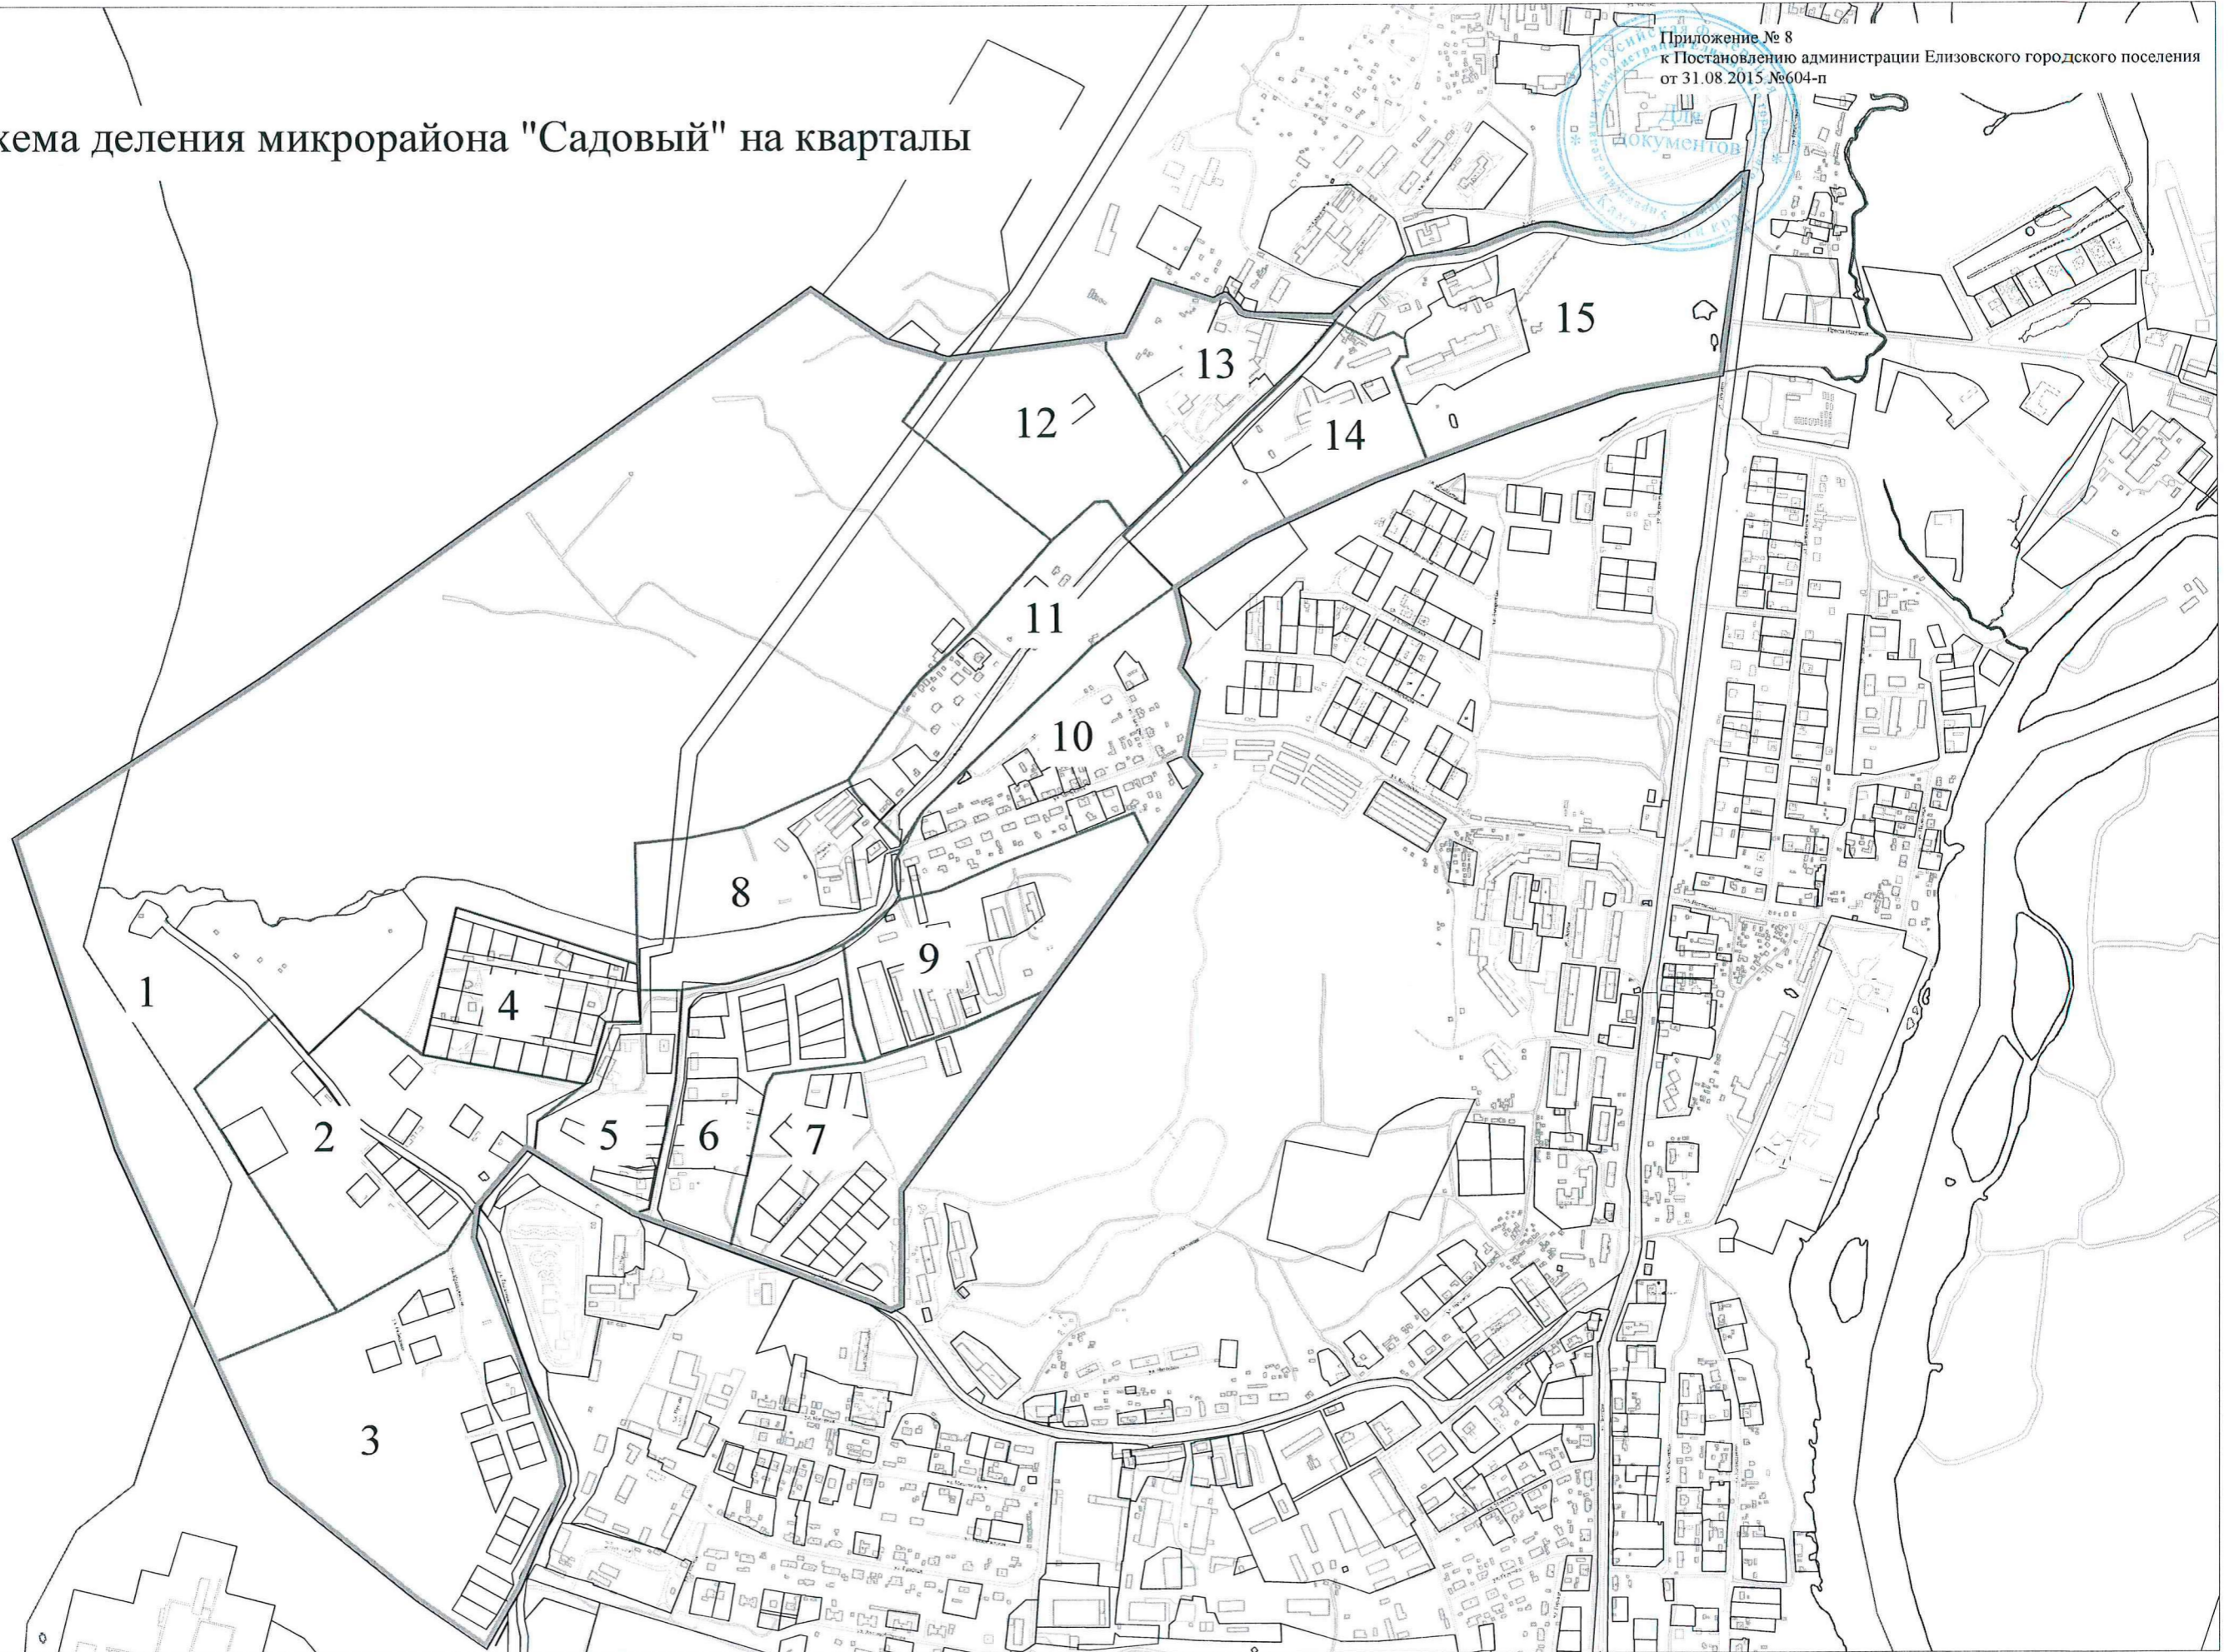

Схема деления микрорайона "Садовый" на кварталы

Приложение № 8
к Постановлению администрации Елизовского городского поселения
от 31.08.2015 №604-п